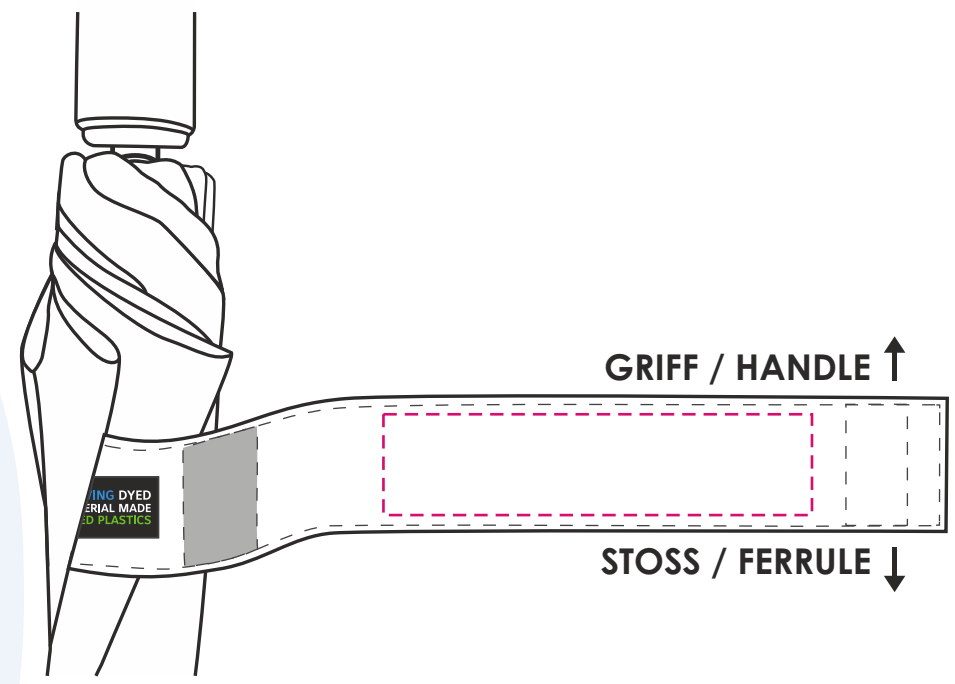

Druckgröße/Printing size: mm
Position: mittig zwischen den Klettverschlüssen; lesbar, wenn der Griff oben ist / Print fits between velcro parts; readable, when handle at top

Hinweis/Note:
Lagerware: Auf dem Schließband können wir nur 1-farbig ohne Unterlegung drucken. Beim Druck ohne Unterlegung kann es zu Farbabweichungen / geringerer Farbbrillanz kommen. Die Druckfarben silber, schwarz und gold sind davon nicht betroffen. / Stock items: We can only print 1 colour without underlay on the closing band. With colour deviations / lower colour brilliance may occur when printing without underlay. The print colours silver, black and gold are not affected.